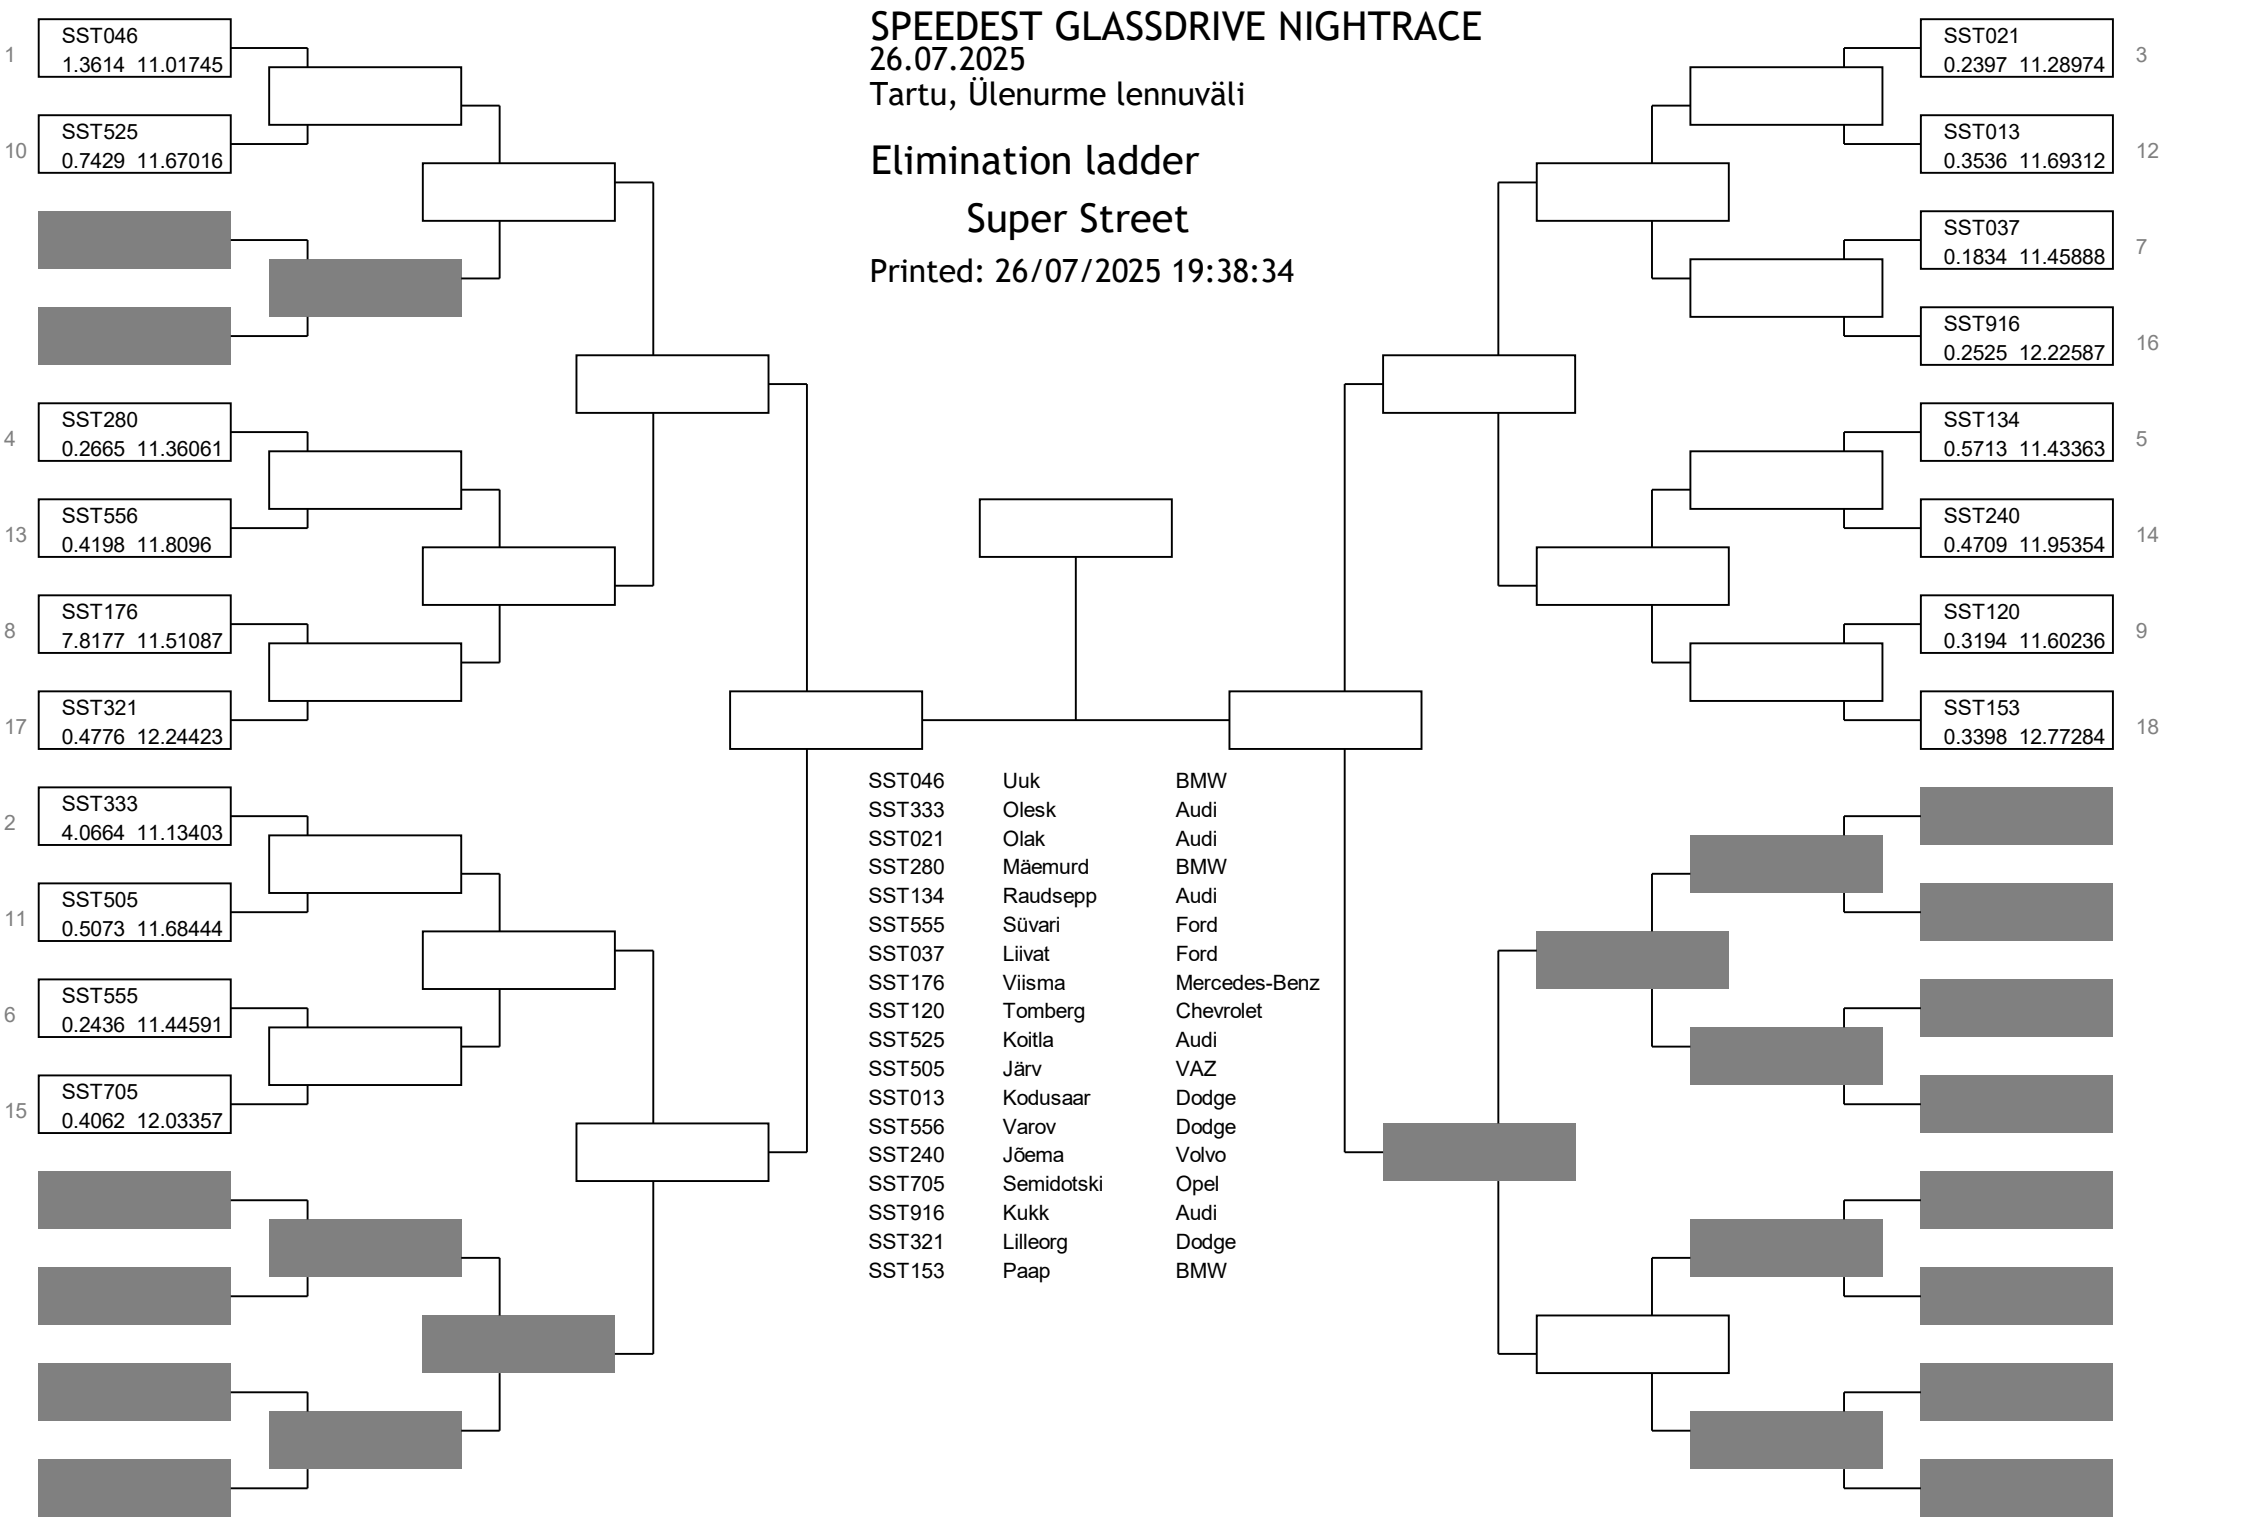

SPEEDTEST GLASSDRIVE NIGHTRACE

26.07.2025

Tartu, Ülenurme lennuväli

Elimination ladder

Super Street

Printed: 26/07/2025 19:38:34

SPEEDTEST GLASSDRIVE NIGHTRACE

26.07.2025