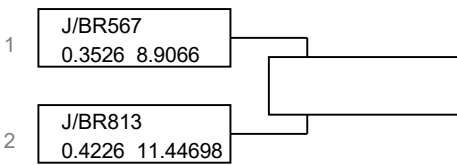

SPEEDEST GLASSDRIVE NIGHTRACE

26.07.2025

Tartu, Ülenurme lennuväli

Elimination ladder

Juunior Bracket

J/BR567
J/BR813

Lilleorg
Vesik

BMW
BMW